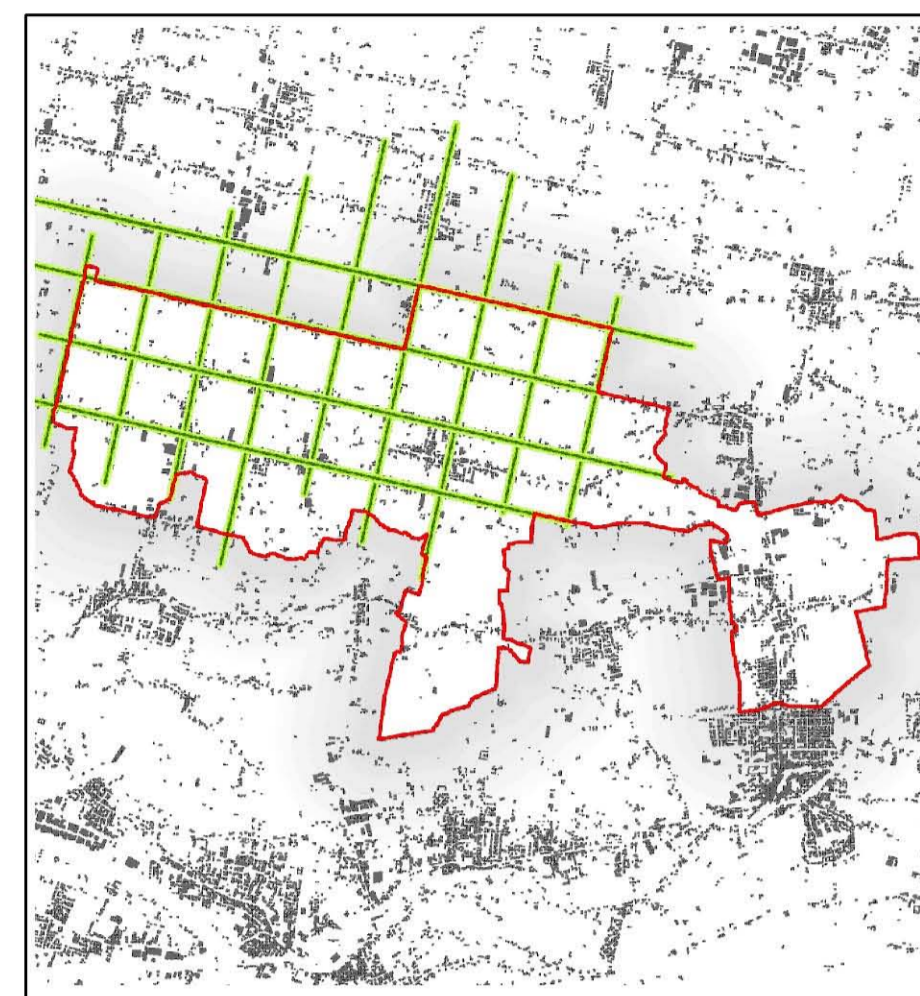

Carta del paesaggio agrario

Scala: 1:10.000

Prot. n. P/040603
Data: 31/10/2007

Adottato Il Segretario

Approvato Il Sindaco

Tab. **22**

Scala: 1:10.000

Carta del paesaggio agrario

LEGENDA:

----- Limite amministrativo Pianiga

PAESAGGIO AGRARIO

Edificato e periurbano

Paesaggio della centuriazione

Paesaggio dei campi aperti